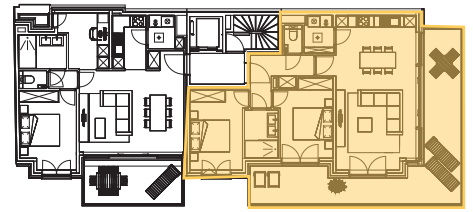

appartement
verdieping 1 tot 5
28/0101
tot
28/0501

René Mouchottestraat

Parking
Mouchotteplein

2
SLAAPKAMERS

82,88 m²
OPPERVLAKTE

33,21 m²
OPP. TERRAS

RESIDENTIE
Mystic

* Alle afmetingen en planindelingen kunnen verschillen t.o.v. het uitvoeringsdossier. De meubels, toestellen en sfeerbeelden zijn ter illustratie. De vermelde oppervlaktes zijn bruto.